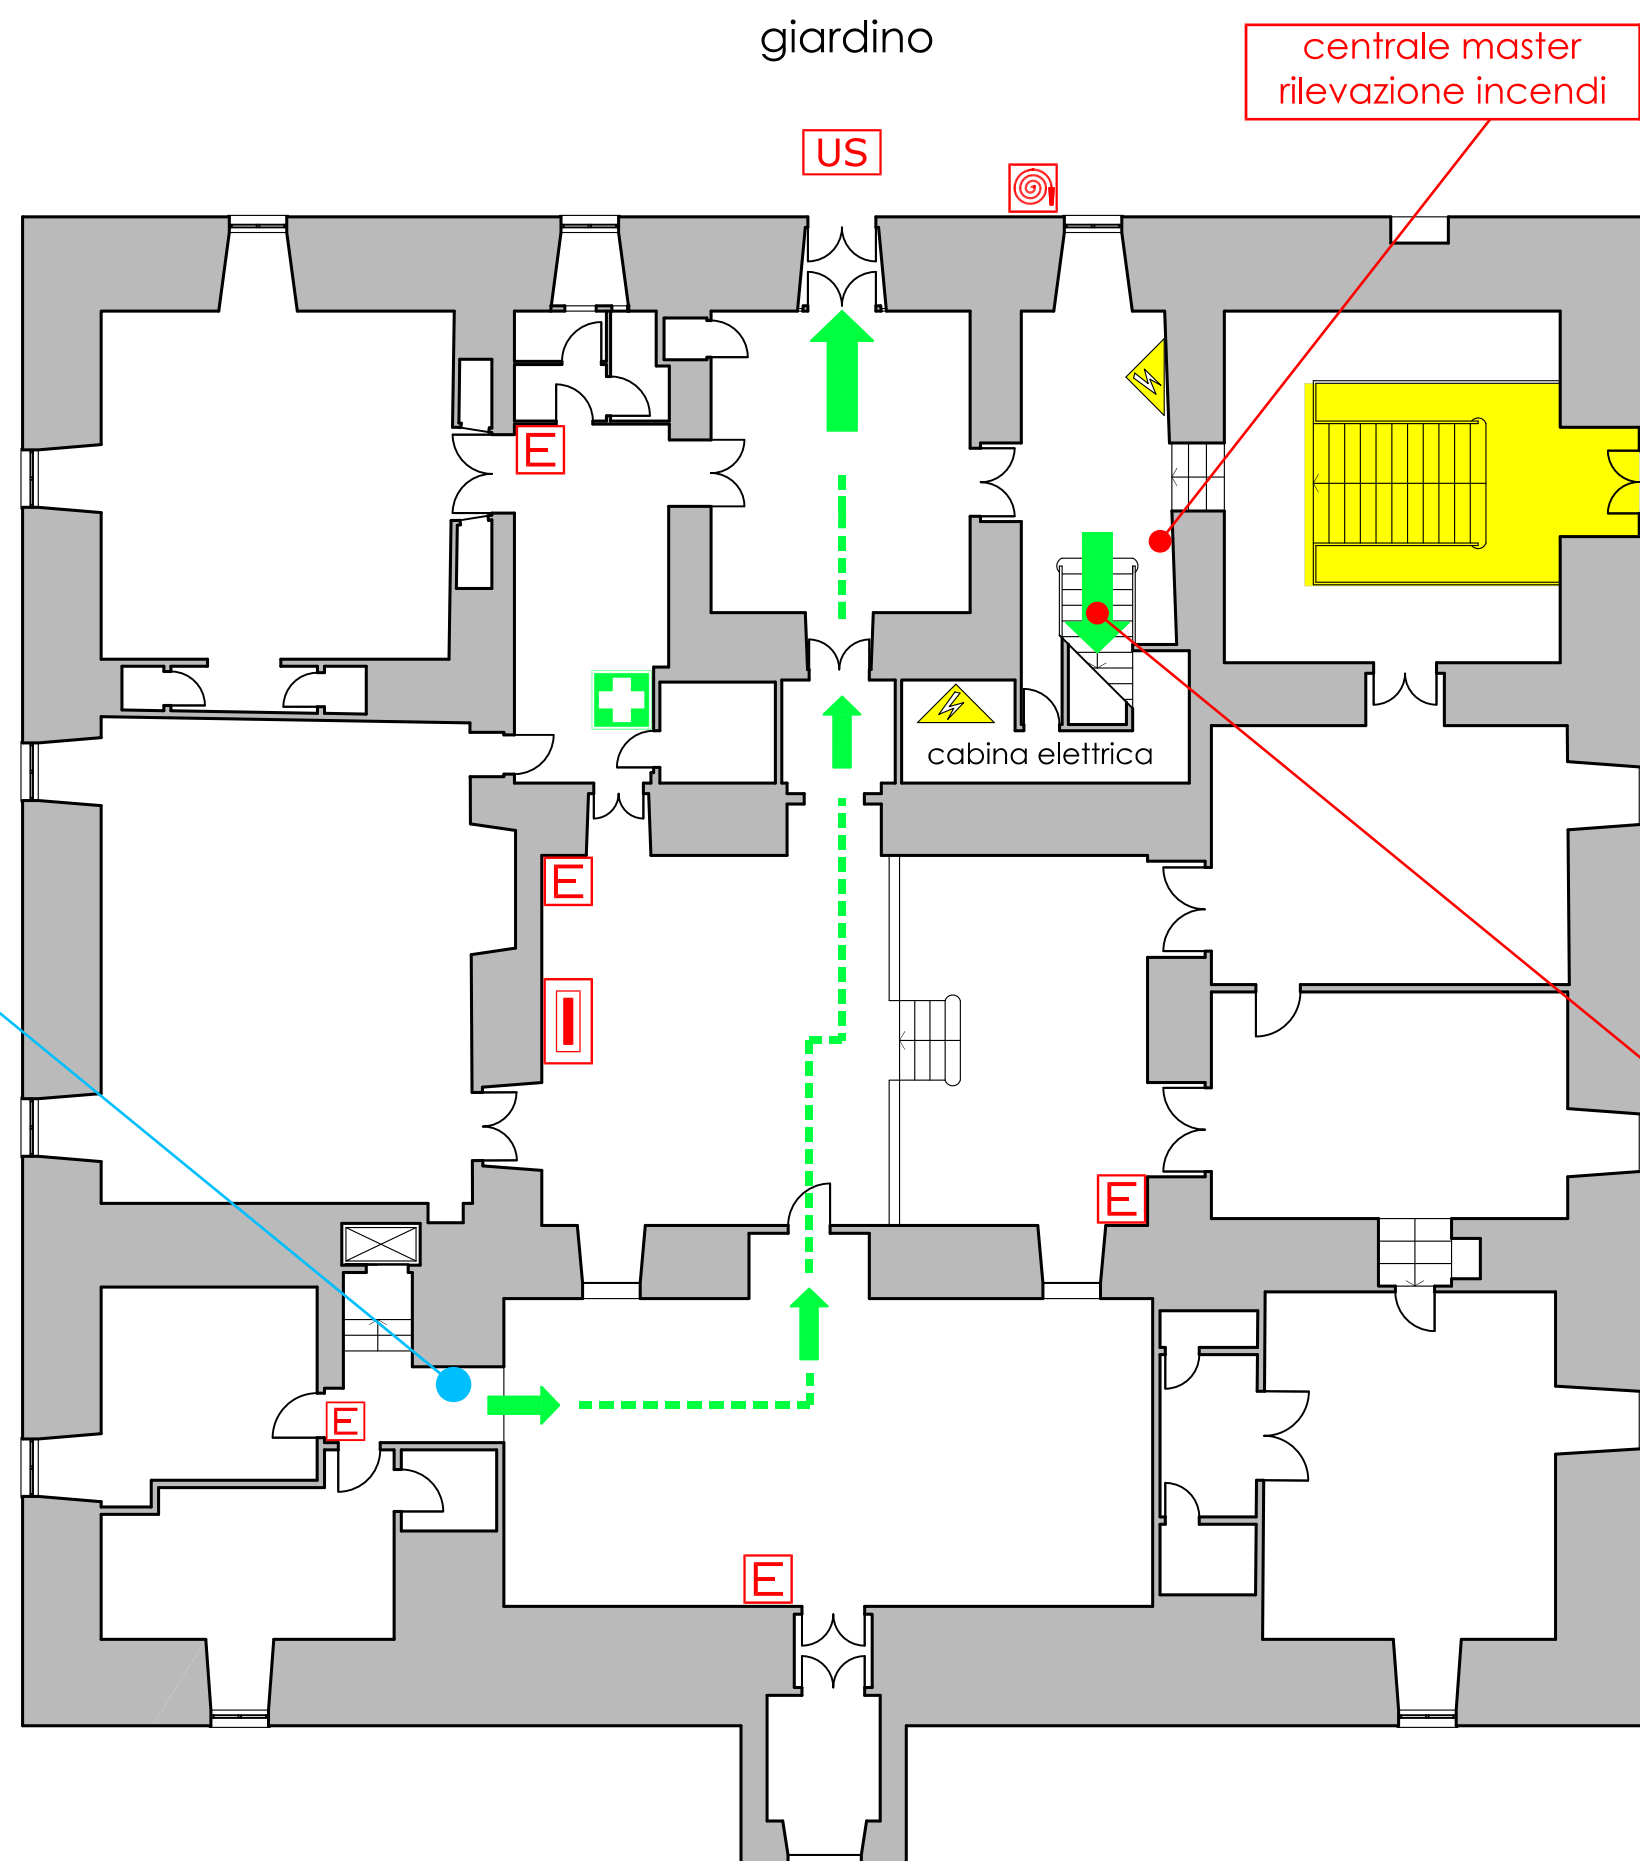

### LEGENDA SEGNI GRAFICI - EMERGENZA

	VOI SIETE QUI - YOU ARE HERE
	PERCORSO DI ESODO
	USCITA DI SICUREZZA
	PULSANTE MANUALE DI ALLARME
	ESTINTORE PORTATILE
	IDRANTE A MURO CON TUBAZIONE FLESSIBILE E LANCIA
	PORTA A TENUTA DI FUMO RESISTENTE AL FUOCO
	QUADRO ELETTRICO
	CASSETTA DEL PRONTO SOCCORSO
	ARMADIO ATTREZZATURE ANTINCEDIO

centrale master rilevazione incendi N° 2

collegamento con padiglioni INTERDETTO AREA DI CANTIERE

percorso di esodo secondario verso il piano terra

VOI SIETE QUI  
YOU ARE HERE

giardino

US

cabina elettrica